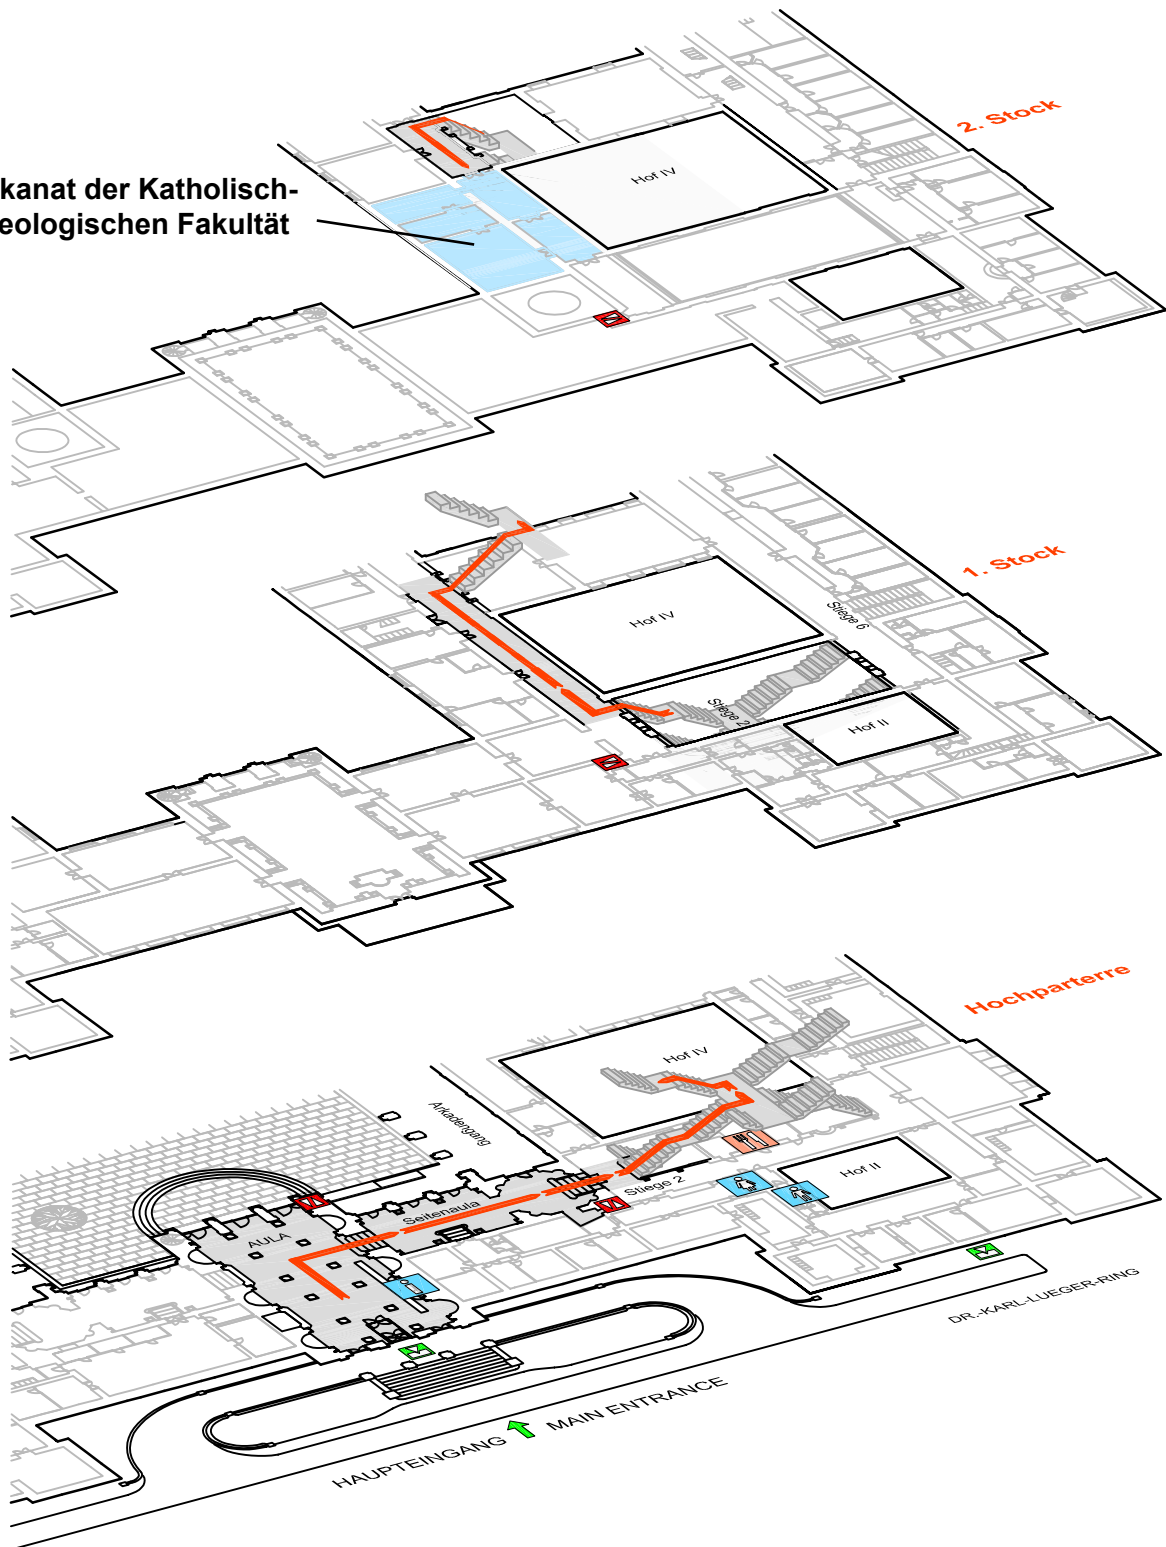

Dekanat der Katholisch-Theologischen Fakultät

Zugangsplan - Hauptgebäude

universität
wien

Dekanat der Katholisch-Theologischen Fakultät

-  Ausgang
Exit
-  Aufzug
Elevator
-  Portier
Information Desk
-  WC Damen
Ladies
-  WC Herren
Men
-  Gastronomie
Food & Beverages